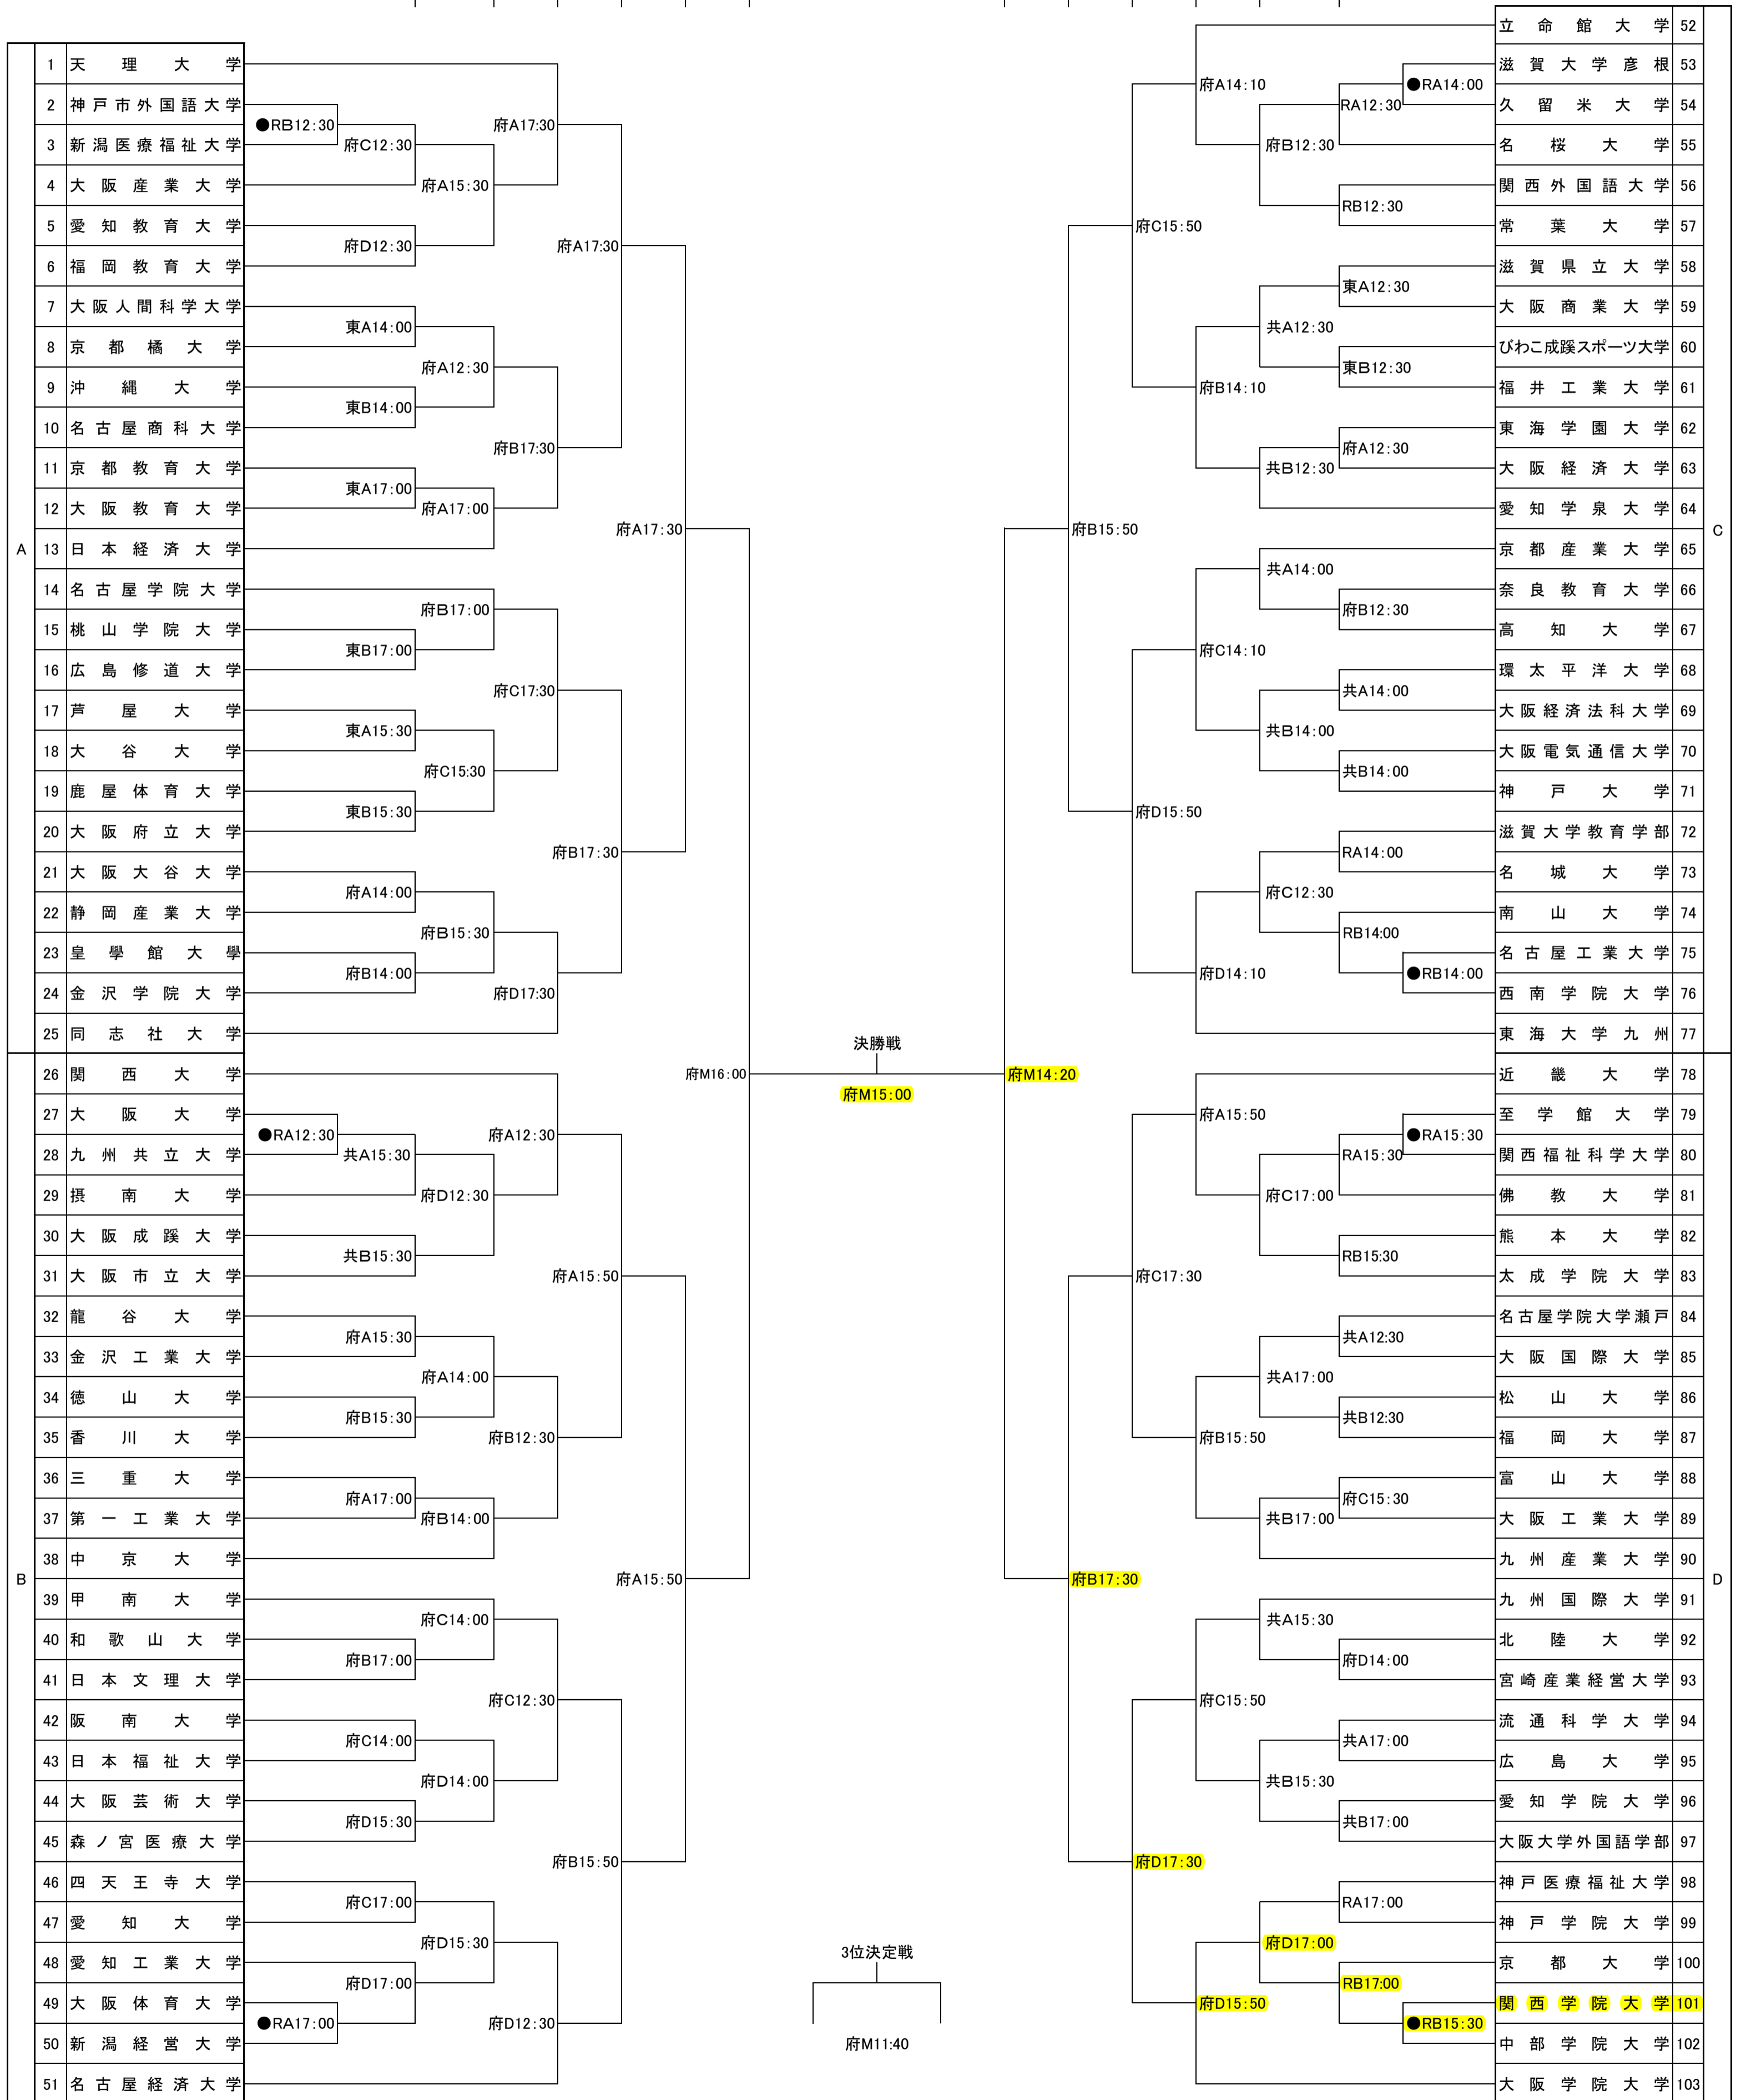

男子第67回女子第66回西日本学生バスケットボール選手権大会
組み合わせ(男子)

●6/4(日)・6/5(月) 6/6(火) 6/7(水) 6/8(木) 6/9(金) 6/10(土) 6/11(日) 6/10(土) 6/9(金) 6/8(木) 6/7(水) 6/6(火) 6/5(月)・●6/4(日)

府:エディオンアリーナ大阪(大阪府立体育館) R:東和薬品RACTABドーム 共:府民共済SUPERアリーナ 東:東大阪市立体育館(東大阪アリーナ)