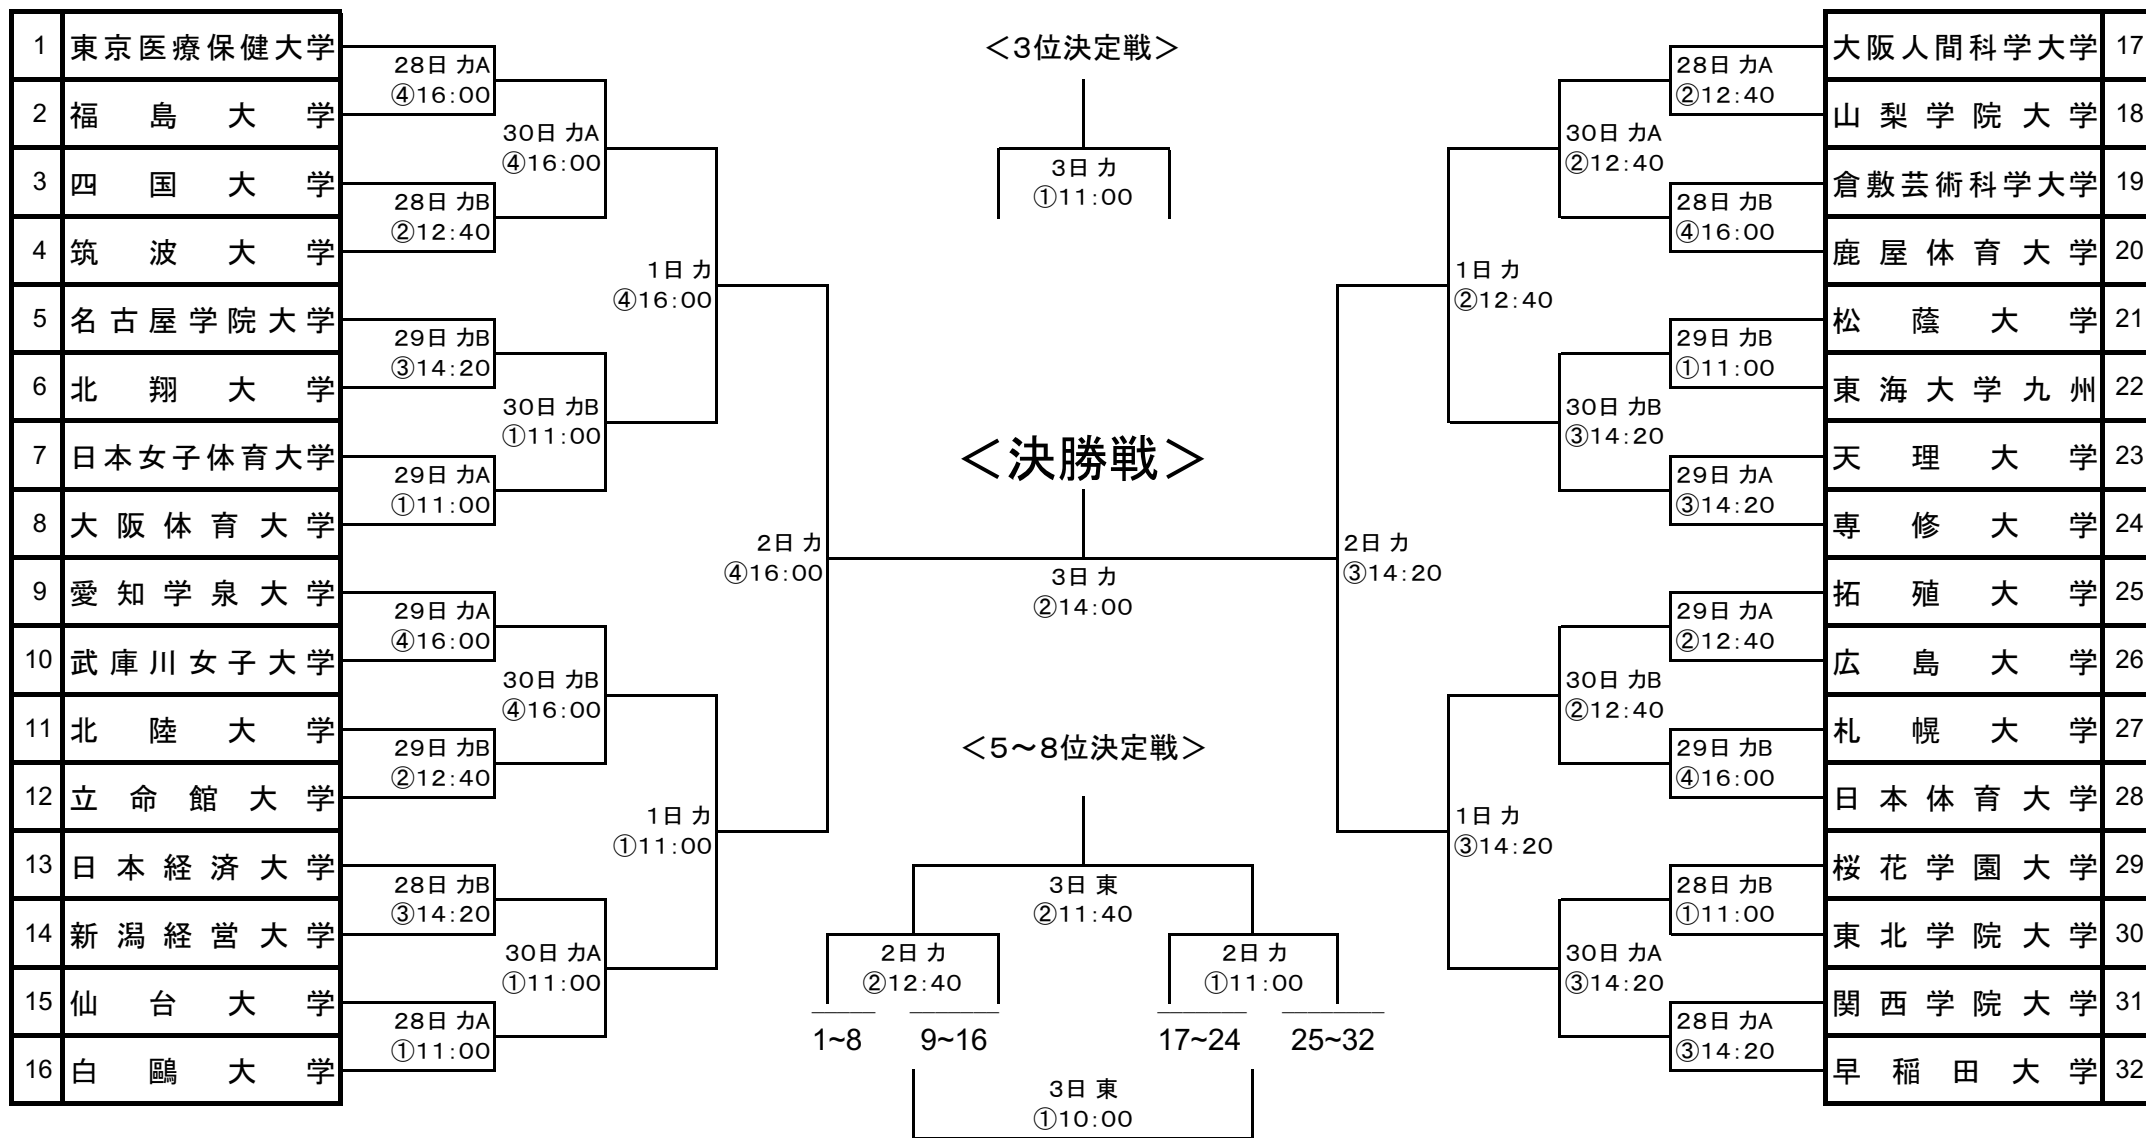

第69回全日本大学バスケットボール選手権大会 女子組み合わせ表

WOMEN

カ:カメイアリーナ仙台
東:東北学院大学 泉キャンパス

ALL JAPAN INTERCOLLEGIATE BASKETBALL CHAMPIONSHIP 2017