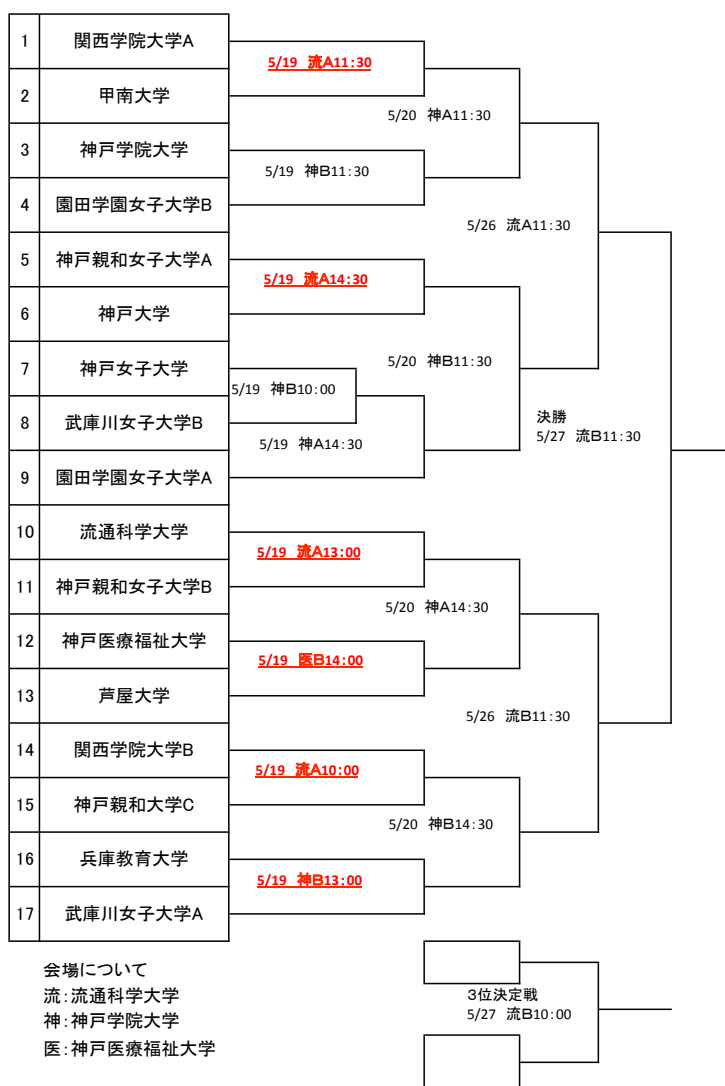

2018年度 男子第67回 兵庫県学生バスケットボール選手権大会兼、

第46回 木戸杯 兵庫県学生優勝大会 組み合わせ

主催 兵庫県バスケットボール協会
 主管 兵庫県学生バスケットボール連盟

会場について
 流 流通科学大学
 神 神戸学院大学
 医 神戸医療福祉大学

【オフィシャル】

- 5月19日(土) 第1試合 神院大会場 Aコート:神戸大B Bコート:兵教大
 神福大会場 Aコート:神福大A Bコート:芦屋大A
 流科大会場 Aコート:流科大
- 第2試合以降 負けチーム
- 5月20日(日) 第1試合 Aコート:男子9・10勝者 Bコート:男子19・20勝者
 第2試合以降 負けチーム
- 5月26日(土) 第1試合 Aコート:男子12~14勝者 Bコート:男子21~23勝者
 第2試合 負けチーム
- 5月27日(日) 第1試合 A・Bコート:学連指定 第2試合 負けチーム

【会場】

- 神戸学院大学 神戸市西区伊川谷町有瀬 518
 JR神戸線「明石駅」北側バス停「北1番」のりば、神姫バス「神戸学院大学行」、「神戸学院大学」下車
- 神戸医療福祉大学 兵庫県神崎郡福崎町高岡 1966-5 JR播但線福崎駅よりスクールバス(約5分)
- 流通科学大学アスレチック棟 神戸市西区学園西町3丁目1番 神戸市営地下鉄「学園都市」下車徒歩10分

【大会連絡先】

学連メールアドレス hyogo.gakuren@gmail.com

2018年度 女子第59回 兵庫県学生バスケットボール選手権大会兼、

第46回 木戸杯 兵庫県学生優勝大会 組み合わせ

主催 兵庫県バスケットボール協会
 主管 兵庫県学生バスケットボール連盟

【オフィシャル】

- 5月19日(土) 第1試合 神院大会場 Aコート: 神戸大B Bコート: 兵教大
 神福大会場 Aコート: 神福大A Bコート: 芦屋大A
 流科大会場 Aコート: 流科大
- 第2試合以降 負けチーム
- 5月20日(日) 第1試合 Aコート: 男子9・10勝者 Bコート: 男子19・20勝者
 第2試合以降 負けチーム
- 5月26日(土) 第1試合 Aコート: 男子12~14勝者 Bコート: 男子21~23勝者
 第2試合 負けチーム
- 5月27日(日) 第1試合 A・Bコート: 学連指定 第2試合 負けチーム