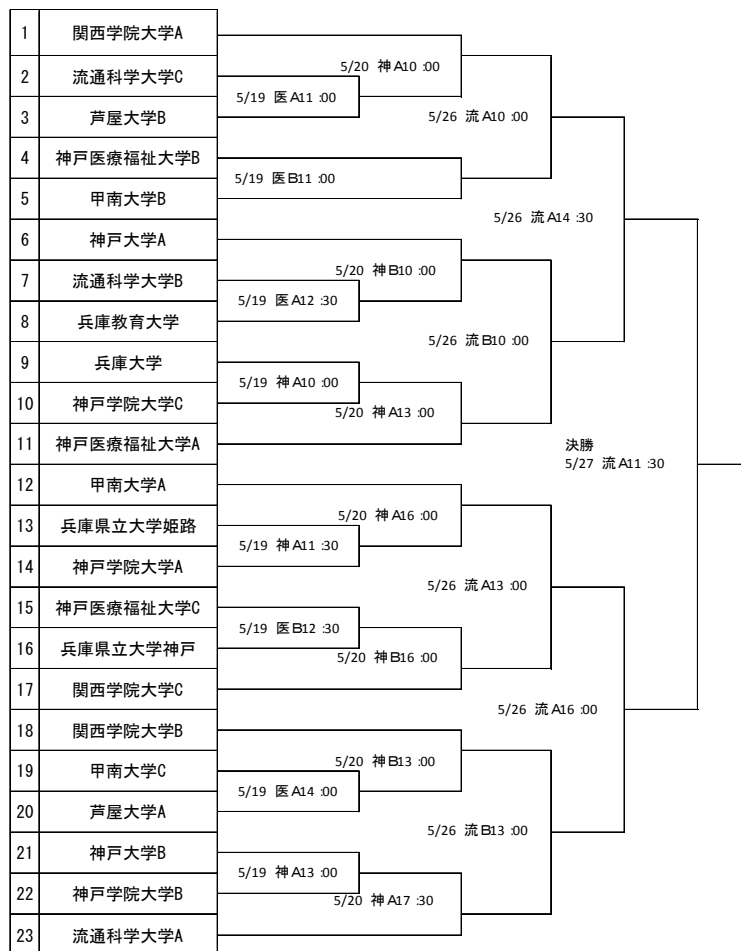

2018年度 男子第67回 兵庫県学生バスケットボール選手権大会兼、

第46回 木戸杯 兵庫県学生優勝大会 組み合わせ

主催 兵庫県バスケットボール協会
 主管 兵庫県学生バスケットボール連盟

会場について
 流 流通科学大学
 神 神戸学院大学
 医 神戸医療福祉大学

【オフィシャル】

- 5月19日(土) 第1試合 神院大会場 Aコート:神戸大B Bコート:兵教大
 神福大会場 Aコート:神福大A Bコート:芦屋大A
 流科大会場 Aコート:流科大
- 第2試合以降 負けチーム
- 5月20日(日) 第1試合 Aコート:男子9・10勝者 Bコート:男子19・20勝者
 第2試合以降 負けチーム
- 5月26日(土) 第1試合 Aコート:男子12~14勝者 Bコート:男子21~23勝者
 第2試合 負けチーム
- 5月27日(日) 第1試合 A・Bコート:学連指定 第2試合 負けチーム

【会場】

- 神戸学院大学 神戸市西区伊川谷町有瀬 518
 JR神戸線「明石駅」北側バス停「北1番」のりば、神姫バス「神戸学院大学行」、「神戸学院大学」下車
- 神戸医療福祉大学 兵庫県神崎郡福崎町高岡 1966-5 JR播但線福崎駅よりスクールバス(約5分)
- 流通科学大学アスレチック棟 神戸市西区学園西町3丁目1番 神戸市営地下鉄「学園都市」下車徒歩10分

【大会連絡先】

学連メールアドレス hyogo.gakuren@gmail.com

2018年度 女子第59回 兵庫県学生バスケットボール選手権大会兼、

第46回 木戸杯 兵庫県学生優勝大会 組み合わせ

主催 兵庫県バスケットボール協会
 主管 兵庫県学生バスケットボール連盟

【オフィシャル】

- 5月19日(土) 第1試合 神院大会場 Aコート: 神戸大B Bコート: 兵教大
 神福大会場 Aコート: 神福大A Bコート: 芦屋大A
 流科大会場 Aコート: 流科大
- 第2試合以降 負けチーム
- 5月20日(日) 第1試合 Aコート: 男子9・10勝者 Bコート: 男子19・20勝者
 第2試合以降 負けチーム
- 5月26日(土) 第1試合 Aコート: 男子12~14勝者 Bコート: 男子21~23勝者
 第2試合 負けチーム
- 5月27日(日) 第1試合 A・Bコート: 学連指定 第2試合 負けチーム