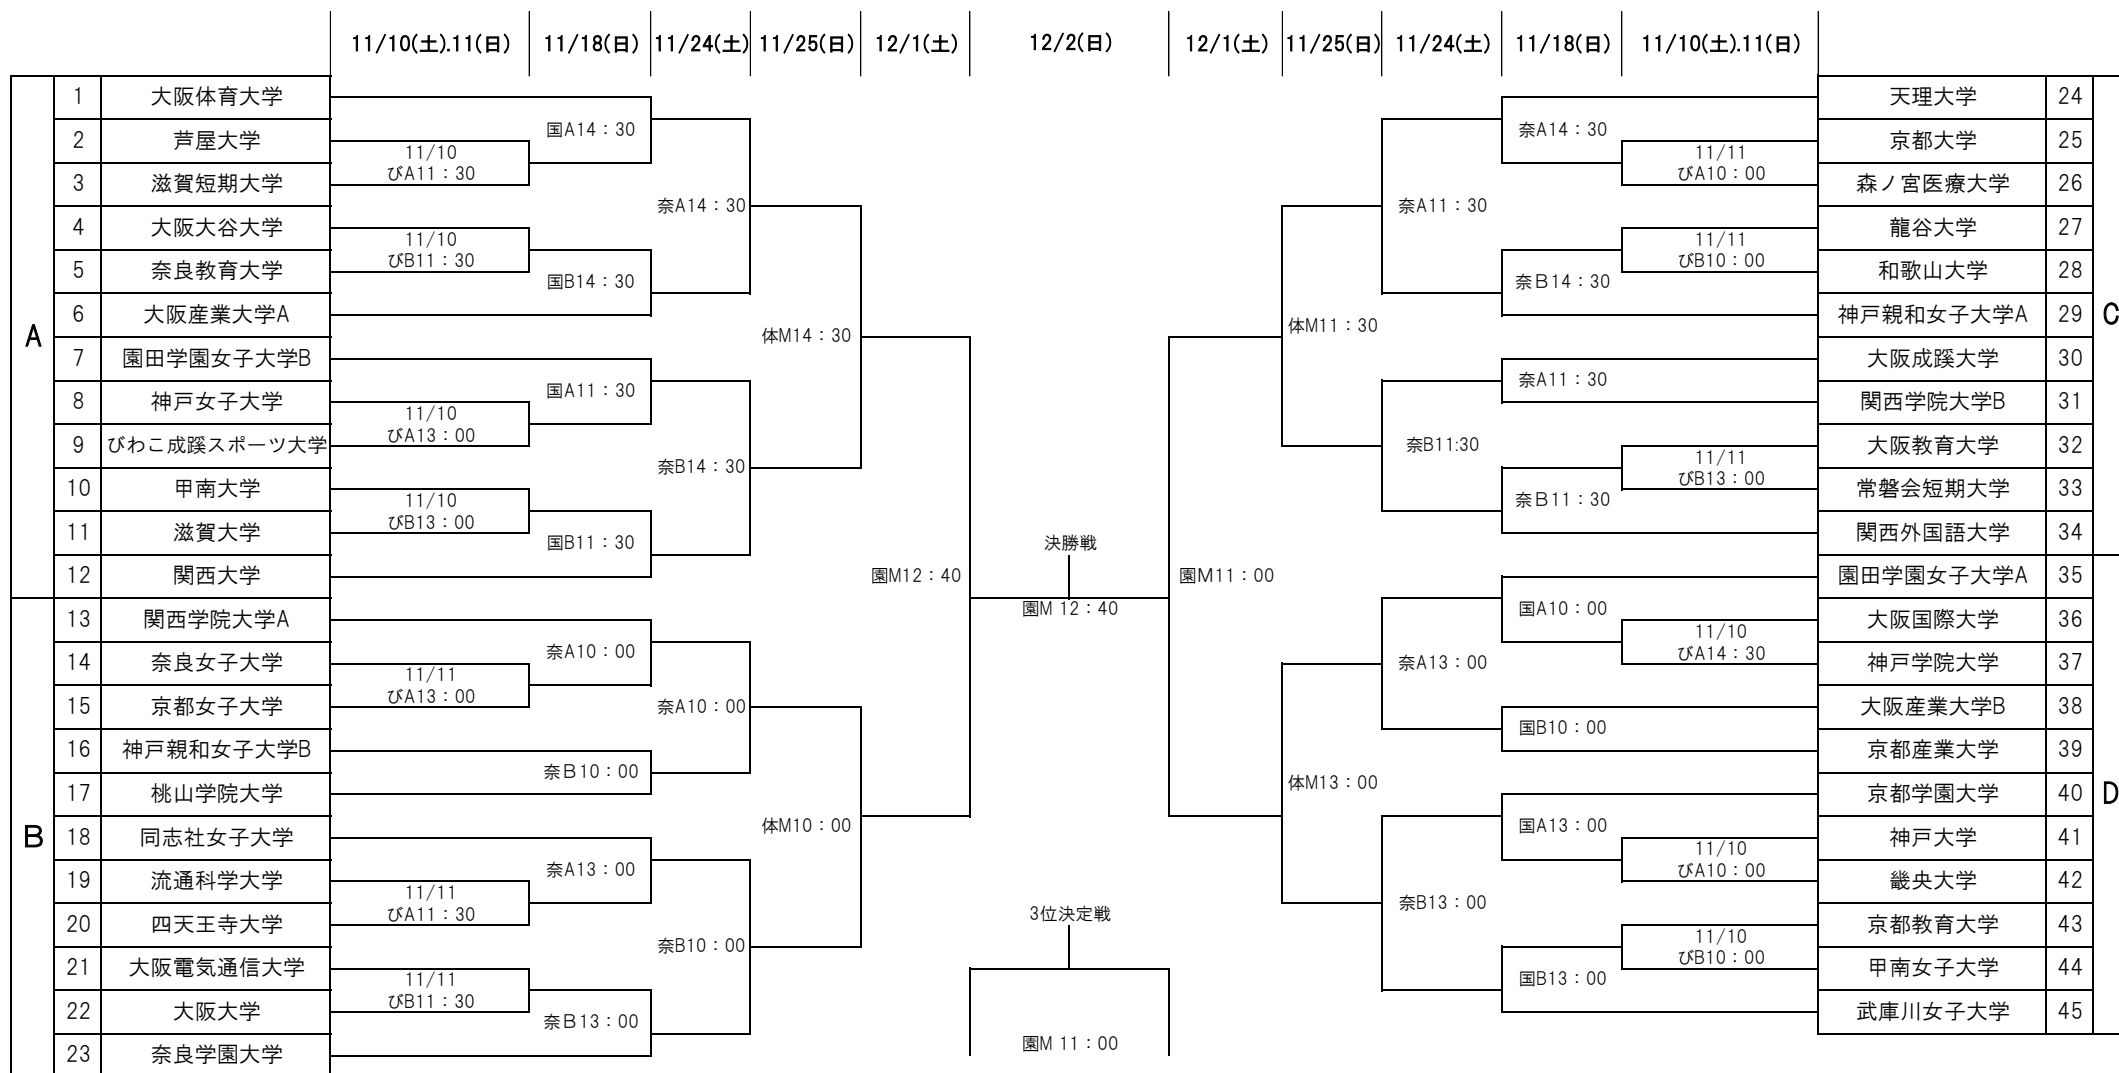

平成30年度関西女子学生バスケットボール秋季トーナメント大会

び：びわこ成蹊スポーツ大学
 国：大阪国際大学
 奈：奈良学園大学

体：大阪体育大学
 園：園田学園女子大学