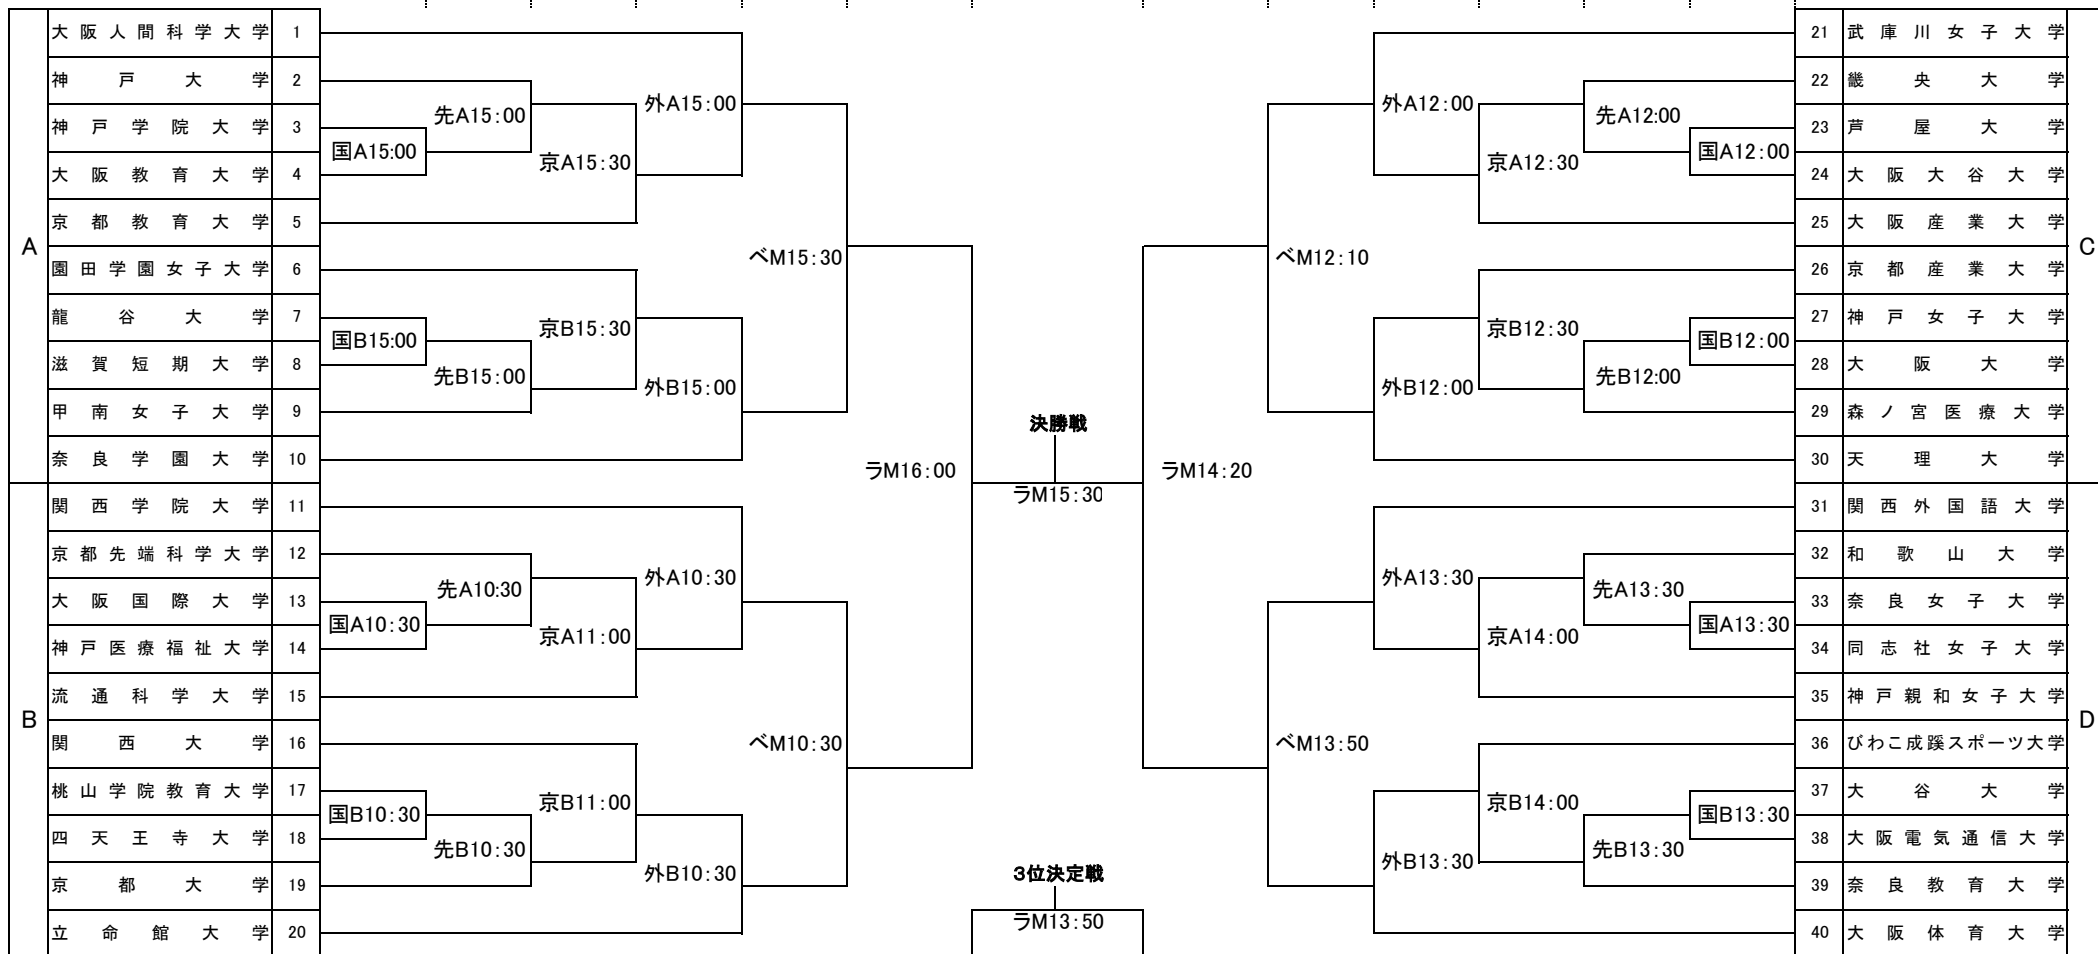

第40回全関西女子学生バスケットボール選手権記念大会

4/13(土) | 4/14(日) | 4/20(土) | 4/28(日) | 4/29(祝) | 5/3(祝) | 5/4(祝) | 5/3(祝) | 4/29(祝) | 4/28(日) | 4/20(土) | 4/14(日) | 4/13(土)

ラ: RACTABドーム 京: 京都産業大学
 ペ: ベイコム総合体育館 先: 京都先端科学大学
 国: 大阪国際大学 外: 関西外国語大学