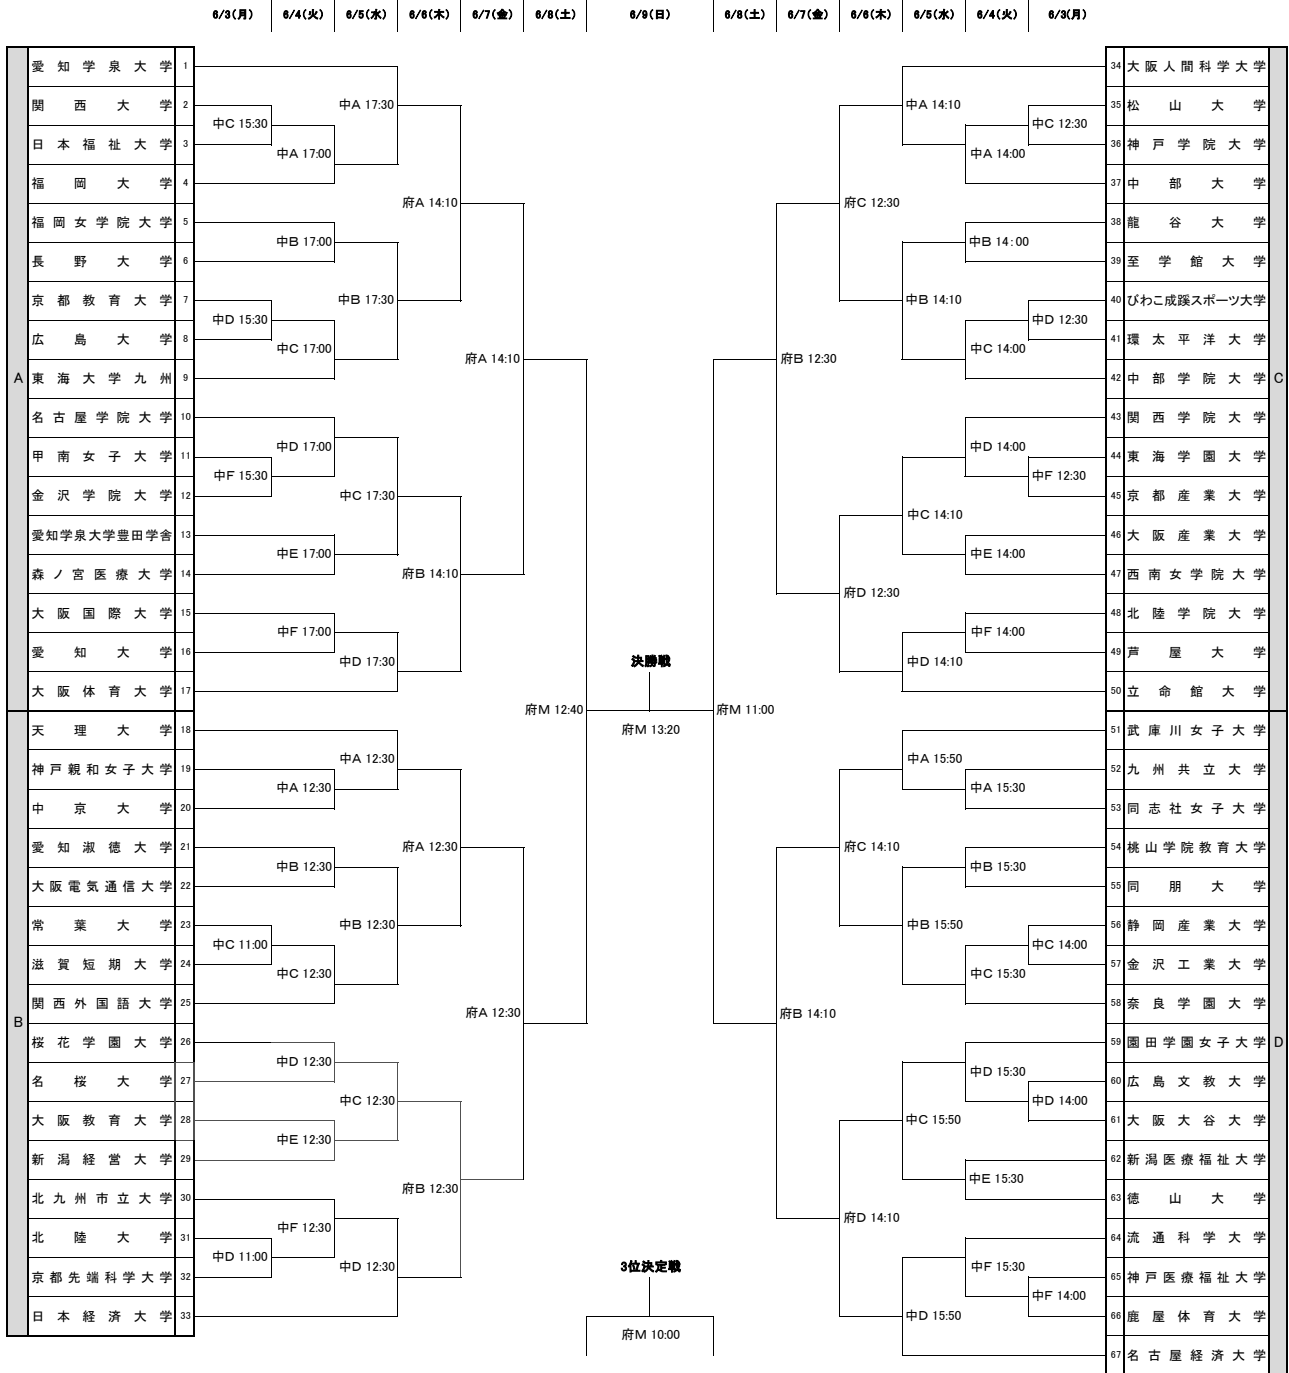

男子第69回女子第68回 西日本学生バスケットボール選手権大会
【女子】組み合わせ

中:丸善インテックアリーナ大阪(大阪市中央体育館) 府:エディオンアリーナ大阪(大阪府立体育会館)