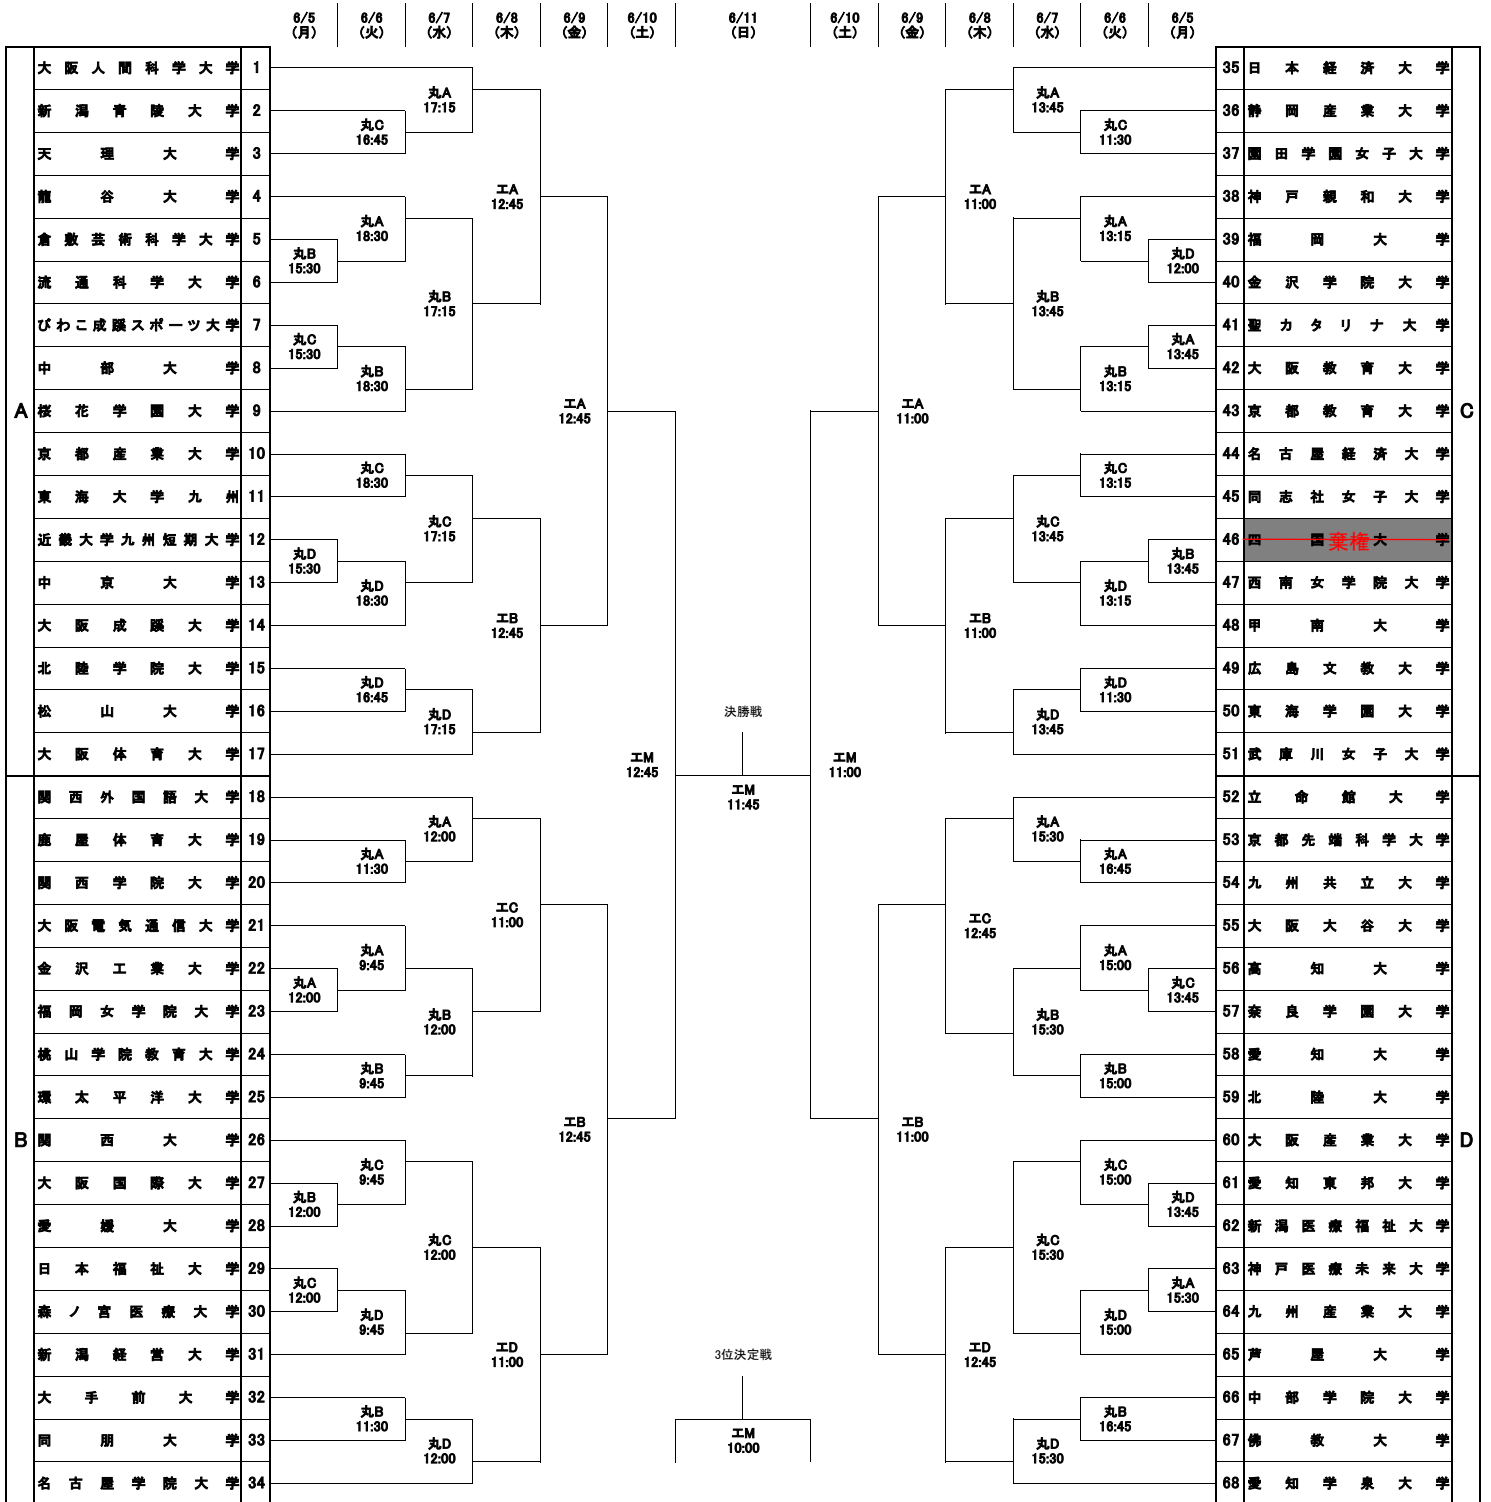

男子第73回女子第72回西日本学生バスケットボール選手権大会
【女子】組み合わせ

丸:丸善インテックアリーナ大阪(大阪市立中央体育館)

エ:エディオンアリーナ大阪(大阪府立体育会館)