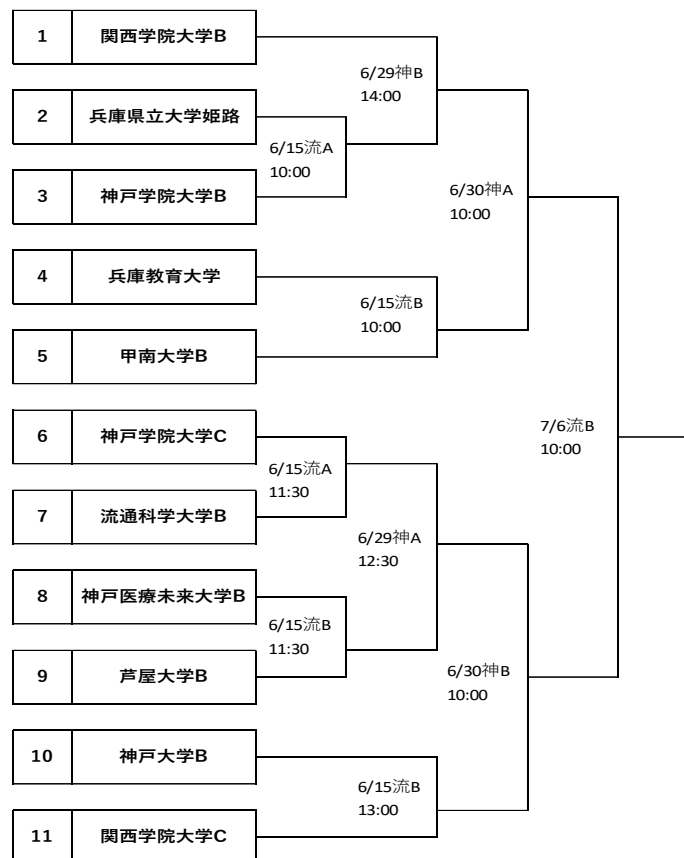

男子 73 回・女子 65 回 兵庫県学生バスケットボール選手権大会

男子交流トーナメント

タイムスケジュール

6/15 (土) 流通科学大学

時間	A	TO	B	TO
10:00	2 県大姫 - 神院大 B 3	神戸大 B	4 兵教大 - 甲南大 B 5	流科大
11:30	6 神院大 C - 流科大 B 7	県大姫	8 神医療 B - 芦屋大 B 9	兵教大
13:00	流科大 - 神院大	芦屋大 B	10 神戸大 B - 関学大 C 11	流科大 B
14:30	甲南大 - 神戸大	関学大 C	関学大 - 芦屋大	神院大

6/16 (日) 流通科学大学

時間	A	TO	B	TO
9:30	1 園田大 B - 神院大 2	神親和	3 甲南大 - 神親和 B 4	神医療
11:00	5 神親和 C - 芦屋大 6	神院大	7 神戸大 - 武庫川 B 8	甲南大
12:30	園田大 - 神親和	芦屋大	武庫川 - 神医療	神戸大
14:00	関学大 - 流科大	園田大	神院大 - 甲南大	武庫川
15:30	神戸大 - 流科大	関学大	芦屋大 - 神医療	甲南大

7/6 (土) 流通科学大学

時間	A	TO	B	TO
10:00	甲南大 - 流科大	武庫川	1~5 - 6~11	神戸大
11:30	流科大 - 園田大	甲南大	神親和 - 神医療	1~5
13:00	関学大 - 武庫川	園田大	神院大 - 神戸大	神医療
14:30	神医療 - 関学大	神院大		

※ 赤色が男子リーグ戦、青色が女子リーグ戦、緑色が男子交流トーナメント、黄色が女子交流トーナメントの試合、TOとなります。