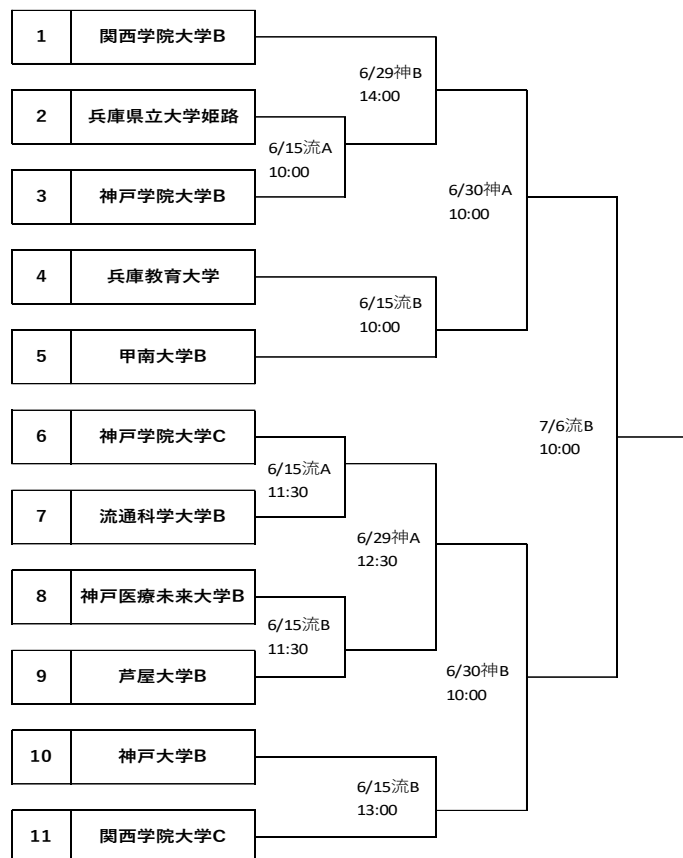

男子 73 回・女子 65 回 兵庫県学生バスケットボール選手権大会

男子交流トーナメント

タイムスケジュール

6/15 (土) 神戸学院大学

時間	A	TO	B	TO
10:00	2 県大姫 - 神院大 B 3	神戸大 B	4 兵教大 - 甲南大 B 5	流科大
11:30	6 神院大 C - 流科大 B 7	県大姫	8 神医療 B - 芦屋大 B 9	兵教大
13:00	流科大 - 神院大	芦屋大 B	10 神戸大 B - 関学大 C 11	流科大 B
14:30	甲南大 - 神戸大	関学大 C	関学大 - 芦屋大	神院大

6/16 (日) 芦屋大学

時間	A	TO	B	TO
9:30	1 園田大 B - 神院大 2	神親和	3 甲南大 - 神親和 B 4	神医療
11:00	5 神親和 C - 芦屋大 6	神院大	7 神戸大 - 武庫川 B 8	甲南大
12:30	園田大 - 神親和	芦屋大	武庫川 - 神医療	神戸大
14:00	関学大 - 流科大	園田大	神院大 - 甲南大	武庫川
15:30	神戸大 - 流科大	関学大	芦屋大 - 神医療	甲南大

7/6 (土) 流通科学大学

時間	A	TO	B	TO
10:00	甲南大 - 流科大	武庫川	1~5 - 6~11	神戸大
11:30	流科大 - 園田大	甲南大	神親和 - 神医療	1~5
13:00	関学大 - 武庫川	園田大	神院大 - 神戸大	神医療
14:30	神医療 - 関学大	神院大		

※ 赤色が男子リーグ戦、青色が女子リーグ戦、緑色が男子交流トーナメント、黄色が女子交流トーナメントの試合、TOとなります。